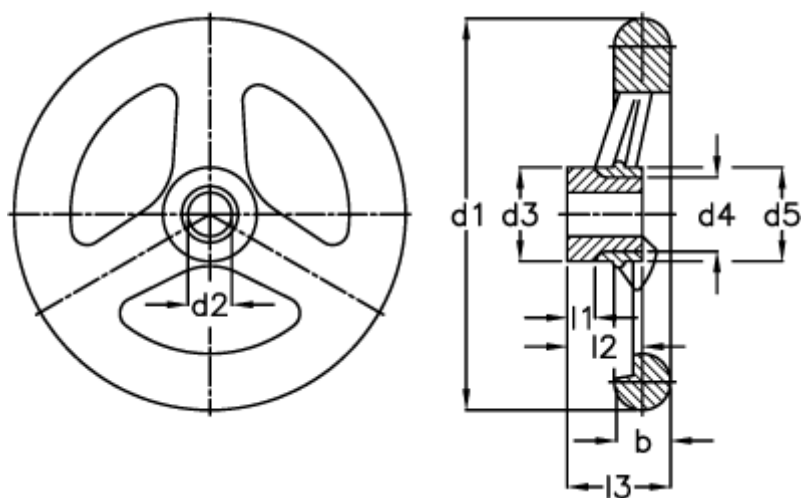

Varenummer: 20329280
Beskrivelse: E+G Håndhjul
GN 555-100-B10-A

Mål

Antal eger = 3	l1 -0,5 = -
b = 15	l2 -0,5 = 22
d1 = 100	l3 = 26
d2 H7 = 12	
d2 H7 = 10	
d3 = 24	
d4 = 18	
d5 = 28	